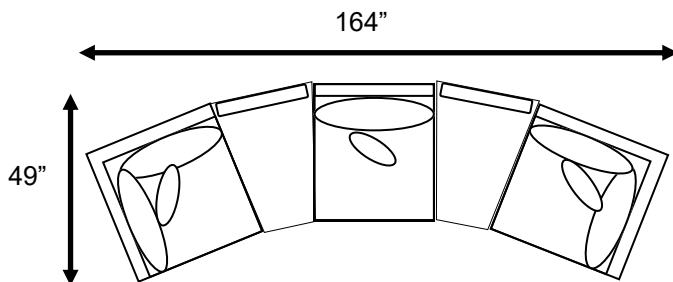

# Dimensions 472 Central Park

-011 3 over 3 Sofa  
or -0112 2 over 2 Sofa  
79x36x33

-019 Loveseat  
58x36x33

-001 Chair  
34x36x33

-009 Ottoman  
31x21x19

-090 Corner Chair  
37x37x33

-091 Armless Chair  
27x37x33

-109 Ottoman  
27x27x19

-072 Cocktail  
49x25x19

-271 Square Table  
35x35x18

-171 Wedge Table  
24x35x28  
(8" front)

-071 End Table  
25x25x25

**Conf. A**  
-090 Corner  
-091 Armless  
-090 Corner  
-091 Armless  
-109 Ottoman  
-271 Square  
Table

**Conf B**  
-090 Corner  
-091 Armless  
-271 Sq. Table  
-091 Armless  
-091 Armless  
-090 Corner  
-071 Sq. Table

**Conf C**  
-090 Corner  
-171 Wedge Table  
-091 Armless  
-171 Wedge Table  
-090 Corner