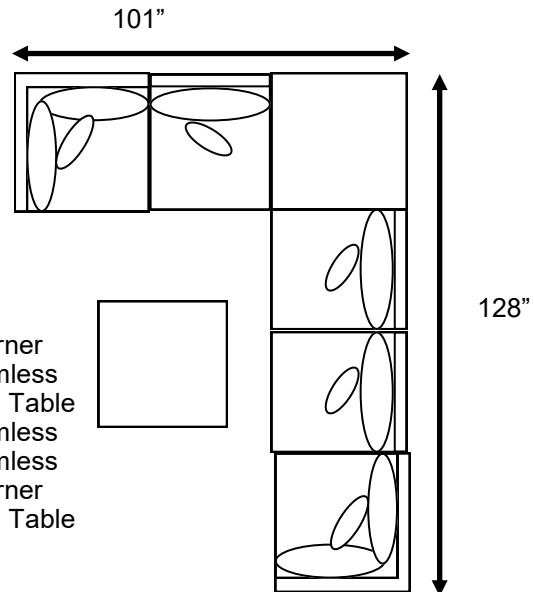

# Dimensions 472 Central Park

-011 3 over 3 Sofa  
or -0112 2 over 2 Sofa  
79x36x33

-019 Loveseat  
58x36x33

-001 Chair  
34x36x33

-009 Ottoman  
31x21x19

-090 Corner Chair  
37x37x33

-091 Armless Chair  
27x37x33

-109 Ottoman  
27x27x19

-072 Cocktail  
49x25x19

-271 Square Table  
35x35x18

-171 Wedge Table  
24x35x28  
(8" front)

-071 End Table  
25x25x25

**Conf. A**  
-090 Corner  
-091 Armless  
-090 Corner  
-091 Armless  
-109 Ottoman  
-271 Square  
Table

**Conf B**  
-090 Corner  
-091 Armless  
-271 Sq. Table  
-091 Armless  
-091 Armless  
-090 Corner  
-071 Sq. Table

**Conf C**  
-090 Corner  
-171 Wedge Table  
-091 Armless  
-171 Wedge Table  
-090 Corner

**Conf D**  
-090 Corner  
-109 Ottoman  
-090 Corner  
(tete-a-tete)