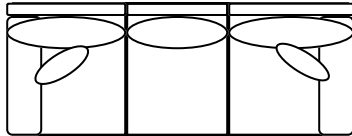

# Dimensions 472 Central Park

-011 3 over 3 Sofa  
or -0112 2 over 2 Sofa  
79x36x33

-019 Loveseat  
58x36x33

-001 Chair  
34x36x33

-009 Ottoman  
31x21x19

-090 Corner Chair  
37x37x33

-091 Armless Chair  
27x37x33

-109 Ottoman  
27x27x19

-072 Cocktail  
49x25x19

-271 Square Table  
35x35x18

-171 Wedge Table  
24x35x28  
(8" front)

-071 End Table  
25x25x25

**Conf. A**  
-090 Corner  
-091 Armless  
-090 Corner  
-091 Armless  
-109 Ottoman  
-271 Square  
Table

**Conf B**  
-090 Corner  
-091 Armless  
-271 Sq. Table  
-091 Armless  
-091 Armless  
-090 Corner  
-071 Sq. Table

**Conf C**  
-090 Corner  
-171 Wedge Table  
-091 Armless  
-171 Wedge Table  
-090 Corner