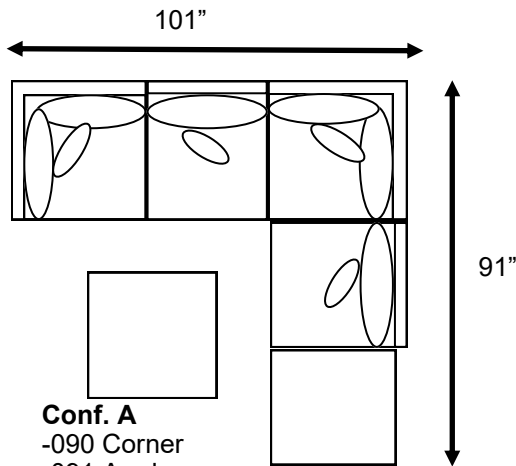

# Dimensions 472 Central Park

-011 3 over 3 Sofa  
or -0112 2 over 2 Sofa  
79x36x33

-019 Loveseat  
58x36x33

-001 Chair  
34x36x33

-009 Ottoman  
31x21x19

-090 Corner Chair  
37x37x33

-091 Armless Chair  
27x37x33

-109 Ottoman  
27x27x19

-072 Cocktail  
49x25x19

-271 Square Table  
35x35x18

-171 Wedge Table  
24x35x28  
(8" front)

-071 End Table  
25x25x25

**Conf. A**  
-090 Corner  
-091 Armless  
-090 Corner  
-091 Armless  
-109 Ottoman  
-271 Square  
Table

**Conf B**  
-090 Corner  
-091 Armless  
-271 Sq. Table  
-091 Armless  
-091 Armless  
-090 Corner  
-071 Sq. Table

**Conf C**  
-090 Corner  
-171 Wedge Table  
-091 Armless  
-171 Wedge Table  
-090 Corner

**Conf D**  
-090 Corner  
-109 Ottoman  
-090 Corner  
(tete-a-tete)