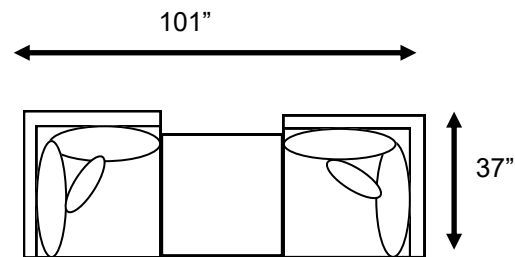

# Dimensions 472 Central Park

-011 3 over 3 Sofa  
or -0112 2 over 2 Sofa  
79x36x33

-019 Loveseat  
58x36x33

-001 Chair  
34x36x33

-009 Ottoman  
31x21x19

-090 Corner Chair  
37x37x33

-091 Armless Chair  
27x37x33

-109 Ottoman  
27x27x19

-072 Cocktail  
49x25x19

-271 Square Table  
35x35x18

-171 Wedge Table  
24x35x28  
(8" front)

-071 End Table  
25x25x25

**Conf. A**  
-090 Corner  
-091 Armless  
-090 Corner  
-091 Armless  
-109 Ottoman  
-271 Square  
Table

**Conf B**  
-090 Corner  
-091 Armless  
-271 Sq. Table  
-091 Armless  
-091 Armless  
-090 Corner  
-071 Sq. Table

**Conf C**  
-090 Corner  
-171 Wedge Table  
-091 Armless  
-171 Wedge Table  
-090 Corner